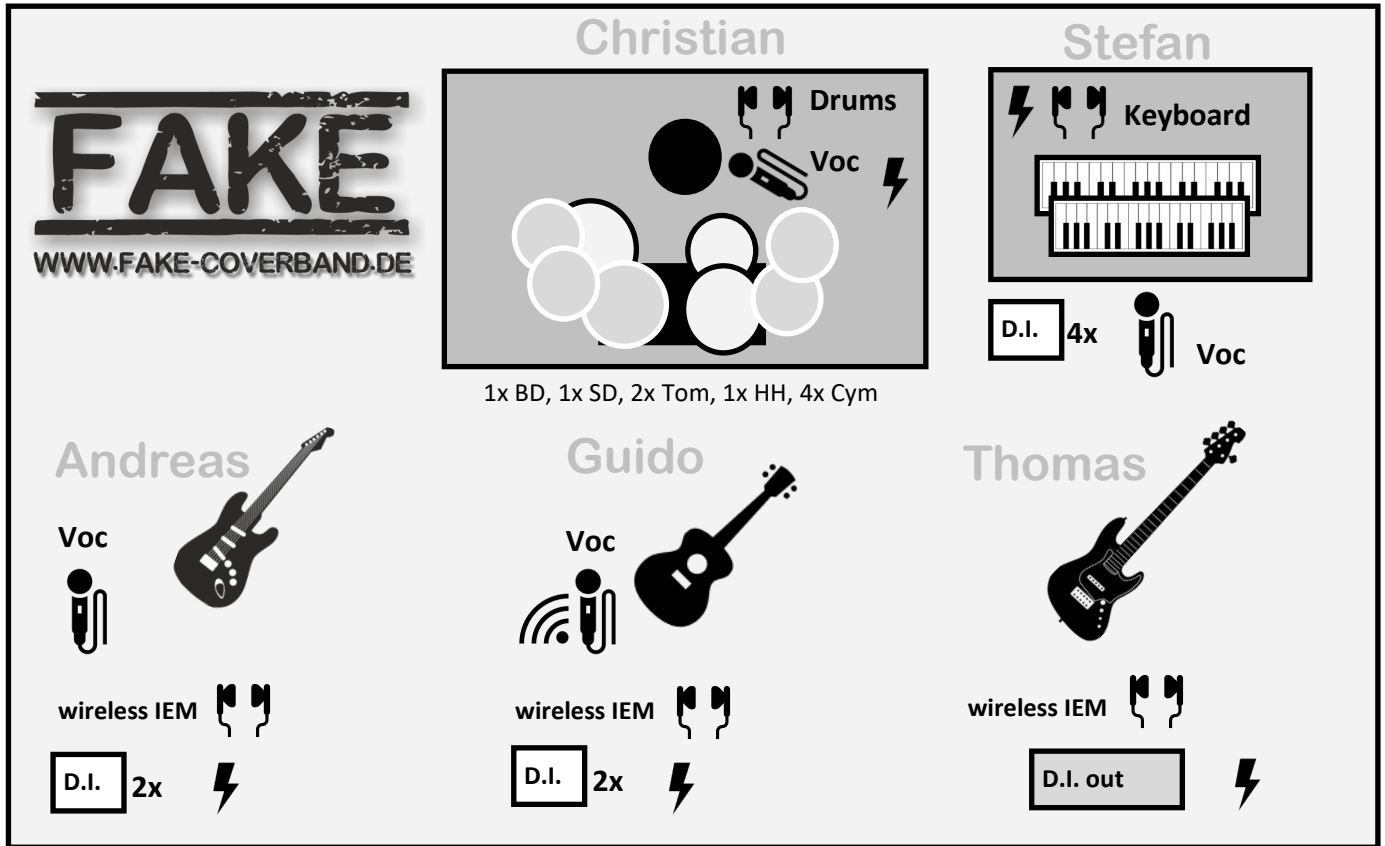

## Stage Plot 2024

220V   
 IEM   
 Wireless

Name	Position	Equipment	Output / Mikrophone	Monitor	Strom
Guido	Gesang Gitarre		1 x Mic (Funk) 2 x D.I.	IEM	2 x 220V
Andreas	Gitarre Gesang	Line 6 POD	2 x D.I. 1 x Mic (Gesang)	IEM	2 x 220V
Thomas	Bass	Line 6 Helix LT	1 x D.I. out	IEM	2 x 220V
Stefan	Keyboard Gesang	Korg Krome Nord Stage 3	4x D.I. 1 x Mic (Gesang)	IEM	4 x 220V
Christian	Drums Gesang	Pearl	1 x BD (20") 1 x SD (14") 1 x Hängetom (13") 1 x Standtom (16") 1 x HH 4 x Cymbal (2 x Rd., 2 x Cr.) 1 x Mic (Gesang)	IEM oder Sidefill	2 x 220V